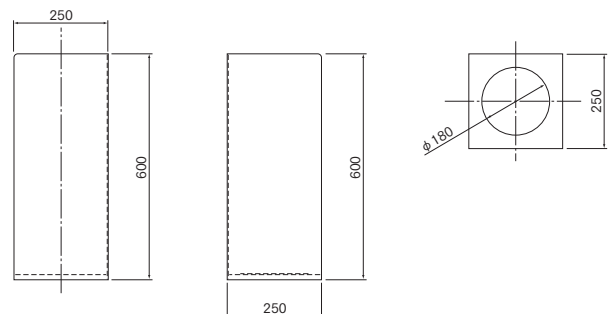

# DS-3000 置台

DS-3000IV

DS-3000BL

DS-3000WH

DS-3000WH-GR

DS-3000BL-GR

DS-3000RE-GR

標準ステッカーとの併用をお薦めします。(カタログP6参照)