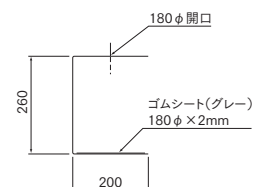

# DS-4000 置台

DS-4000IV

DS-4000BL

DS-4000WH

DS-4000WH-GR

DS-4000BL-GR

DS-4000RE-GR

標準ステッカーとの併用をお薦めします。(カタログP6参照)