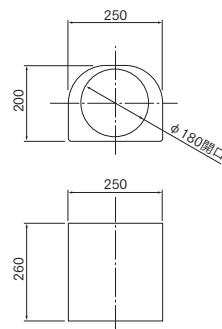

# DS-4000 置台

DS-4000IV

DS-4000BL

DS-4000WH

DS-4000WH-GR

DS-4000BL-GR

DS-4000RE-GR

標準ステッカーとの併用をお薦めします。(カタログP6参照)