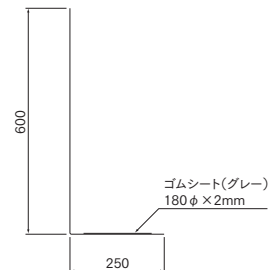

DS-1000 置台

DS-1000IV

DS-1000BL

DS-1000WH

DS-1000WH-GR

DS-1000BL-GR

DS-1000RE-GR

標準ステッカーとの併用をお薦めします。(カタログP6参照)