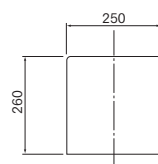

DS-2000 置台

DS-2000IV

DS-2000BL

DS-2000WH

DS-2000WH-GR

DS-2000BL-GR

DS-2000RE-GR

標準ステッカーとの併用をお薦めします。(カタログP6参照)