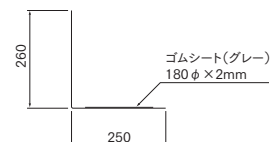

DS-2000 置台

DS-2000IV

DS-2000BL

DS-2000WH

DS-2000WH-GR

DS-2000BL-GR

DS-2000RE-GR

標準ステッカーとの併用をお薦めします。(カタログP6参照)